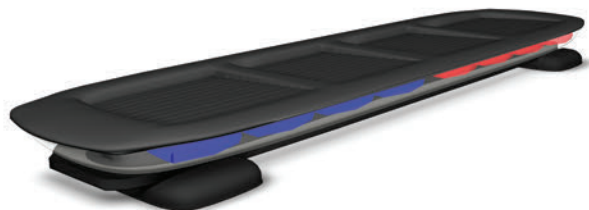

BARRA DE LUCES Y SIRENAS

Sistema de luces para Unidades Policiacas, Emergencia y Servicio

Luces LED de alta eficiencia y durabilidad para diferentes unidades de policía, servicio, o emergencia.

- Barra de luces, policiacas, servicio o emergencia
- Luces de interior
- Luces perimetrales exteriores
- Luces de emergencia y direccionales
- Sirenas y bocinas
- Luces para áreas de trabajo exterior
- Luces uso rudo
- Torretas
- Controles electrónicos