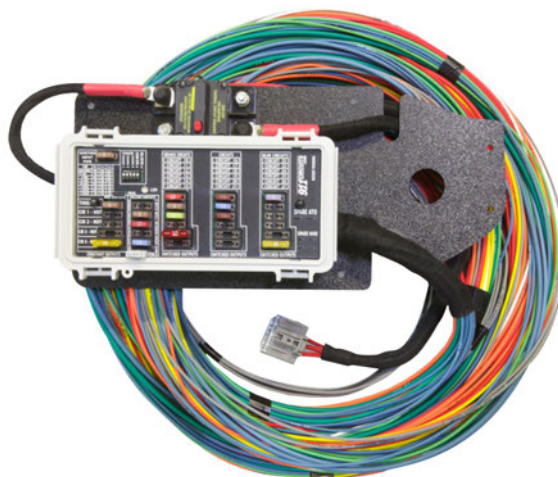

ARNÉS PARA INSTALACIONES VEHICULARES

Arnés eléctrico para instalaciones de equipo especial en vehículos.

Este equipo protege sobre cargas y permite la distribución eléctrica con protección en instalaciones de equipos adicionales en un automóvil, camionetas, pick-up, motocicletas, como radio comunicación, sirenas y torretas, auto estéreos, etc.

Productos:

- Temporizadores con programación de tiempo para el corte de energía.

Arnés completos cable eléctrico principal y cableados independientes con circuitos de energía y control de tiempo

- 4 circuitos.
- 15 circuitos.
- 27 circuitos.

Productos diseñados para su instalación con protección de intemperie ISC 529, Nema 1,2,3,4,y 4X o IP66 de acuerdo a requerimiento de la Instalación

DISTRIBUIDOR AUTORIZADO DE 911CIRCUITS