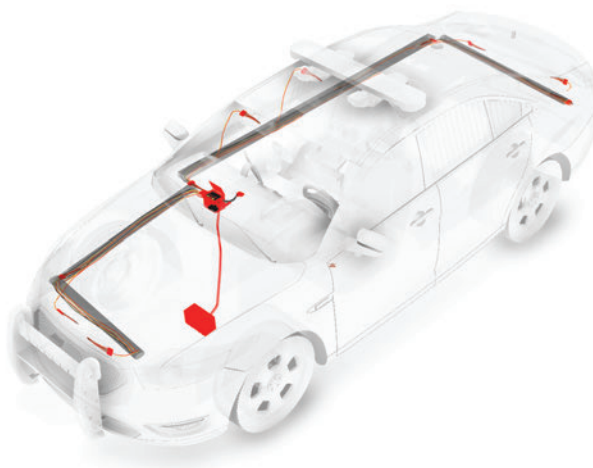

ARNÉS PARA INSTALACIONES VEHICULARES

Arnés eléctrico para instalaciones de equipo especial en vehículos.

Este equipo protege sobre cargas y permite la distribución eléctrica con protección en instalaciones de equipos adicionales en un automóvil, camionetas, pick-up, motocicletas, como radio comunicación, sirenas y torretas, auto estéreos, etc.

Productos:

- Temporizadores con programación de tiempo para el corte de energía.

Arnés completos cable eléctrico principal y cableados independientes con circuitos de energía y control de tiempo

- 4 circuitos.
- 15 circuitos.
- 27 circuitos.

Productos diseñados para su instalación con protección de intemperie ISC 529, Nema 1,2,3,4,y 4X o IP66 de acuerdo a requerimiento de la Instalación

DISTRIBUIDOR AUTORIZADO DE 911CIRCUITS